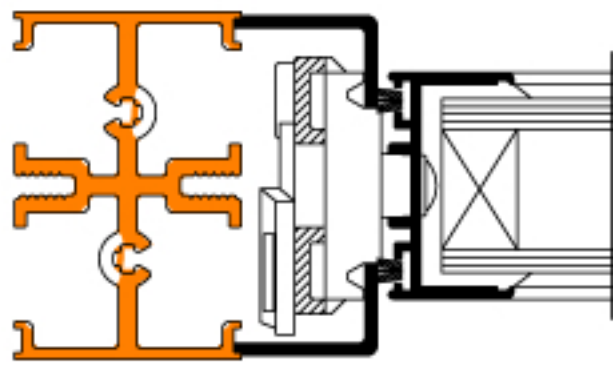

Sonderhebel H-3
zum einfachen
Anschluß einer
Fernbetätigung.

S 9-iV

Höhenschnitt
M=1:1

Beispiel eines HAHN-
Lamellenfensters S9-iV, Größe 1,
mit umlaufendem Rahmen

Umlaufender Rahmen aus
eloxiertem oder
lackiertem Aluminium.

Seitenschnitt

Höhenschnitt, unten
Maßstab 1:1