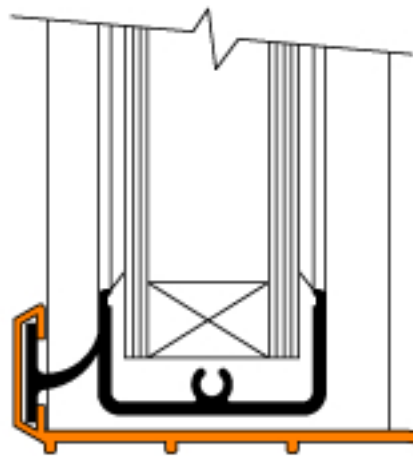

Sonderhebel H-3
zum einfachen
Anschluß einer
Fernbetätigung.

S 9-iV

Höhenschnitt
M=1:1

Beispiel eines HAHN-
Lamellenfensters S9-iV, Größe 1,
mit umlaufendem Rahmen

Umlaufender Rahmen aus
eloxiertem oder
lackiertem Aluminium.

Seitenschnitt

Höhenschnitt, unten
Maßstab 1:1