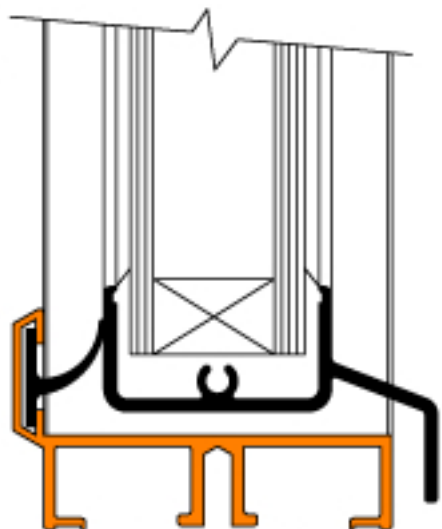

Sonderhebel H-3
zum einfachen
Anschluß einer
Fernbetätigung.

S 9-iV

Höhenschnitt
M=1:1

Beispiel eines HAHN-
Lamellenfensters S9-iV, Größe 1,
mit umlaufendem Rahmen

Umlaufender Rahmen aus
eloxiertem oder
lackiertem Aluminium.

Seitenschnitt

Höhenschnitt, unten
Maßstab 1:1