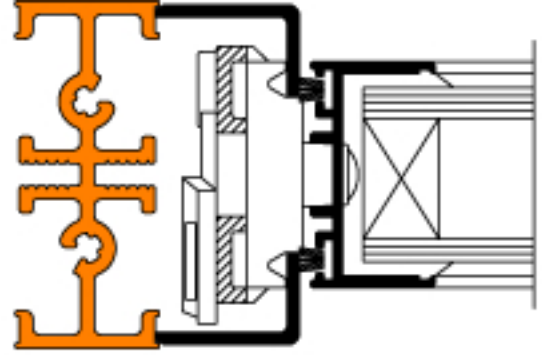

Sonderhebel H-3
zum einfachen
Anschluß einer
Fernbetätigung.

S 9-iV

Höhenschnitt
M=1:1

Beispiel eines HAHN-
Lamellenfensters S9-iV, Größe 1,
mit umlaufendem Rahmen

Umlaufender Rahmen aus
eloxiertem oder
lackiertem Aluminium.

Seitenschnitt

Höhenschnitt, unten
Maßstab 1:1