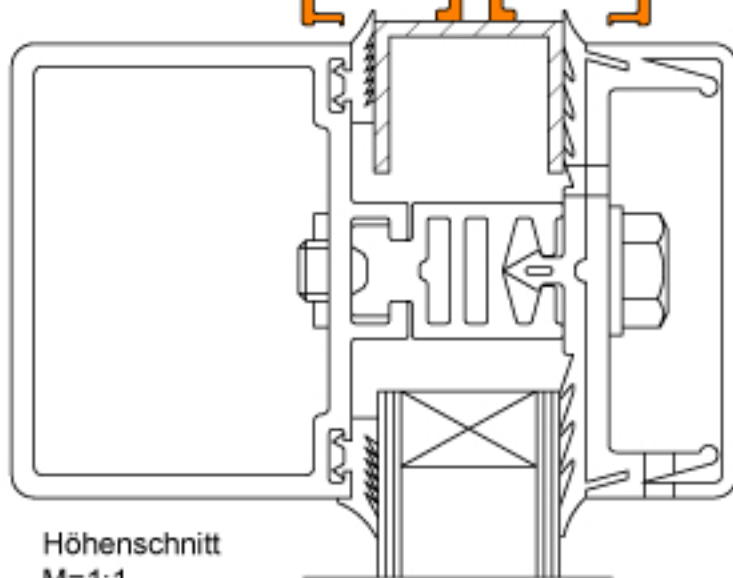

S9-iV

Einbauvorschlag D

HAHN-Lamellenfenster S9-iV
 mit umlaufendem Rahmen
 und angesetztem Klemmprofil.
 Einbau in eine Fassadenkonstruktion.

Höhschnitt
 M=1:1