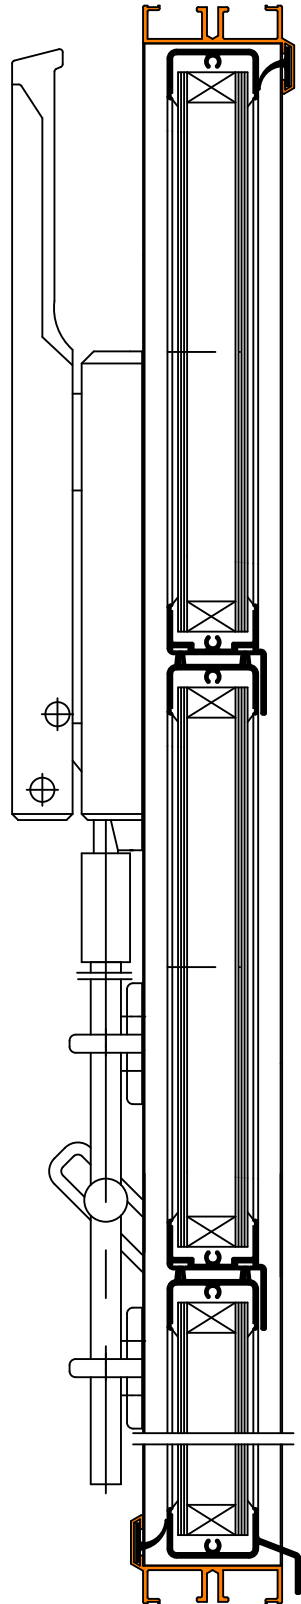

HAHN - Lamellenfenster S9-iV
mit LM-Handhebel
Ableitung nach unten

M 1:2