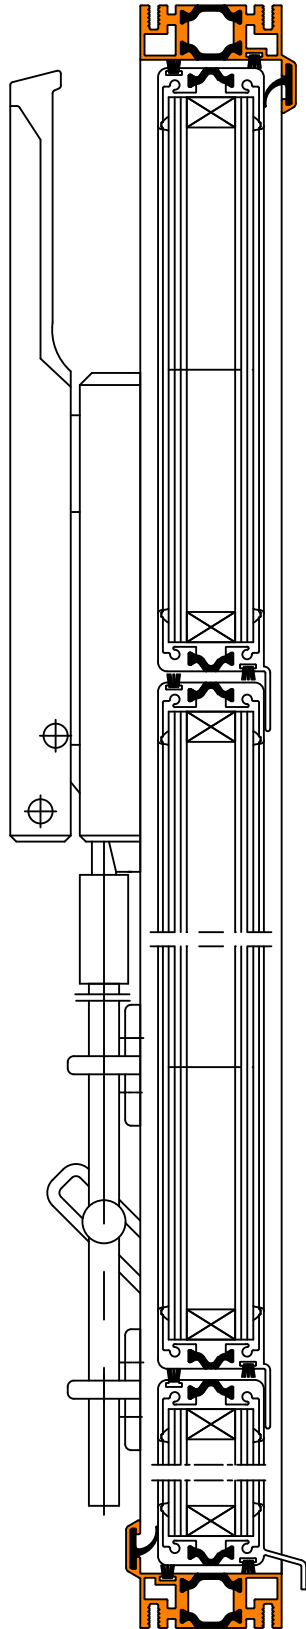

HAHN - Lamellenfenster S9-iVt-05  
mit LM-Handhebel  
Ableitung nach unten

M 1:2